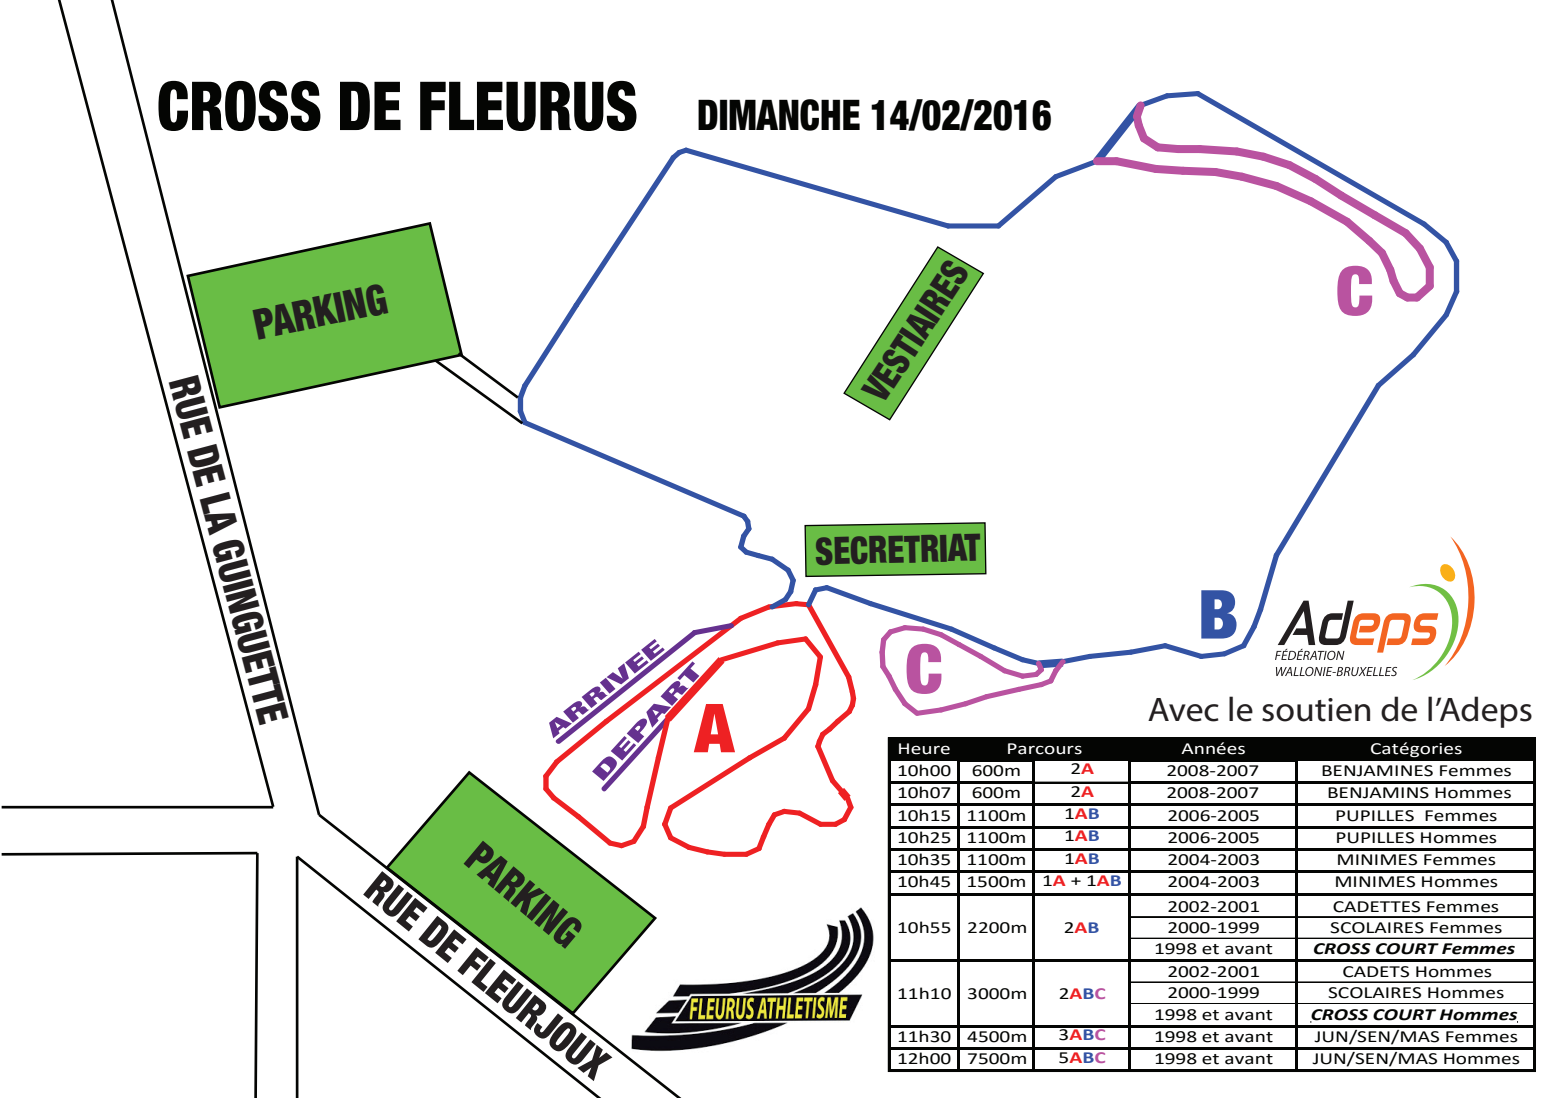

# CROSS DE FLEURUS

DIMANCHE 14/02/2016

Avec le soutien de l'Adeps

Heure	Parcours	Années	Catégories
10h00	600m	2A	BENJAMINES Femmes
10h07	600m	2A	BENJAMINS Hommes
10h15	1100m	1AB	PUPILLES Femmes
10h25	1100m	1AB	PUPILLES Hommes
10h35	1100m	1AB	MINIMES Femmes
10h45	1500m	1A + 1AB	MINIMES Hommes
10h55	2200m	2AB	CADETTES Femmes
			SCOLAIRES Femmes
			<b>CROSS COURT Femmes</b>
11h10	3000m	2ABC	CADETS Hommes
			SCOLAIRES Hommes
			<b>CROSS COURT Hommes</b>
11h30	4500m	3ABC	JUN/SEN/MAS Femmes
12h00	7500m	5ABC	JUN/SEN/MAS Hommes