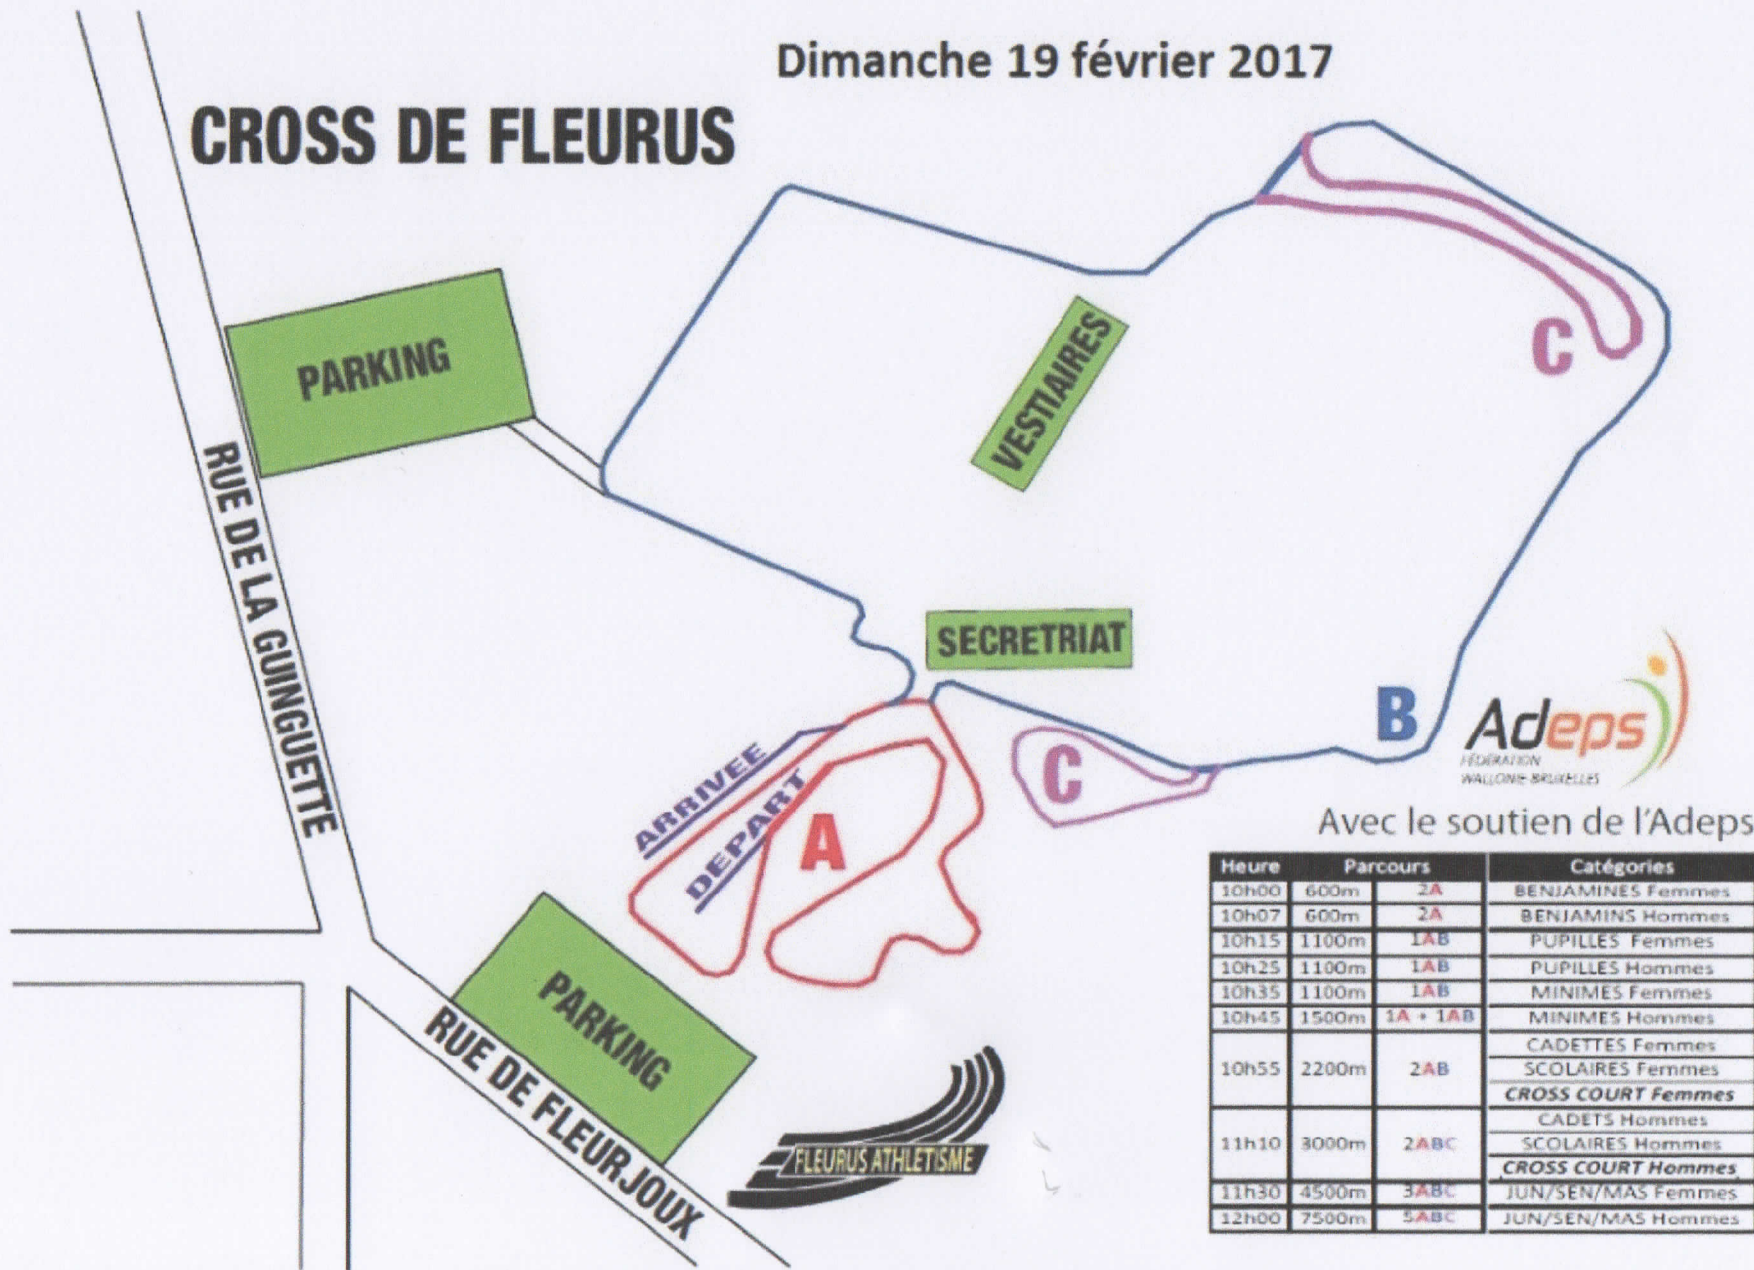

Dimanche 19 février 2017

CROSS DE FLEURUS

Avec le soutien de l'Adeps

Heure	Parcours	Catégories
10h00	600m 2A	BENJAMINES Femmes
10h07	600m 2A	BENJAMINS Hommes
10h15	1100m 1AB	PUPILLES Femmes
10h25	1100m 1AB	PUPILLES Hommes
10h35	1100m 1AB	MINIMES Femmes
10h45	1500m 1A + 1AB	MINIMES Hommes
10h55	2200m 2AB	CADETTES Femmes
		SCOLAIRES Femmes
		CROSS COURT Femmes
11h10	3000m 2ABC	CADETS Hommes
		SCOLAIRES Hommes
		CROSS COURT Hommes
11h30	4500m 3ABC	JUN/SEN/MAS Femmes
12h00	7500m 5ABC	JUN/SEN/MAS Hommes