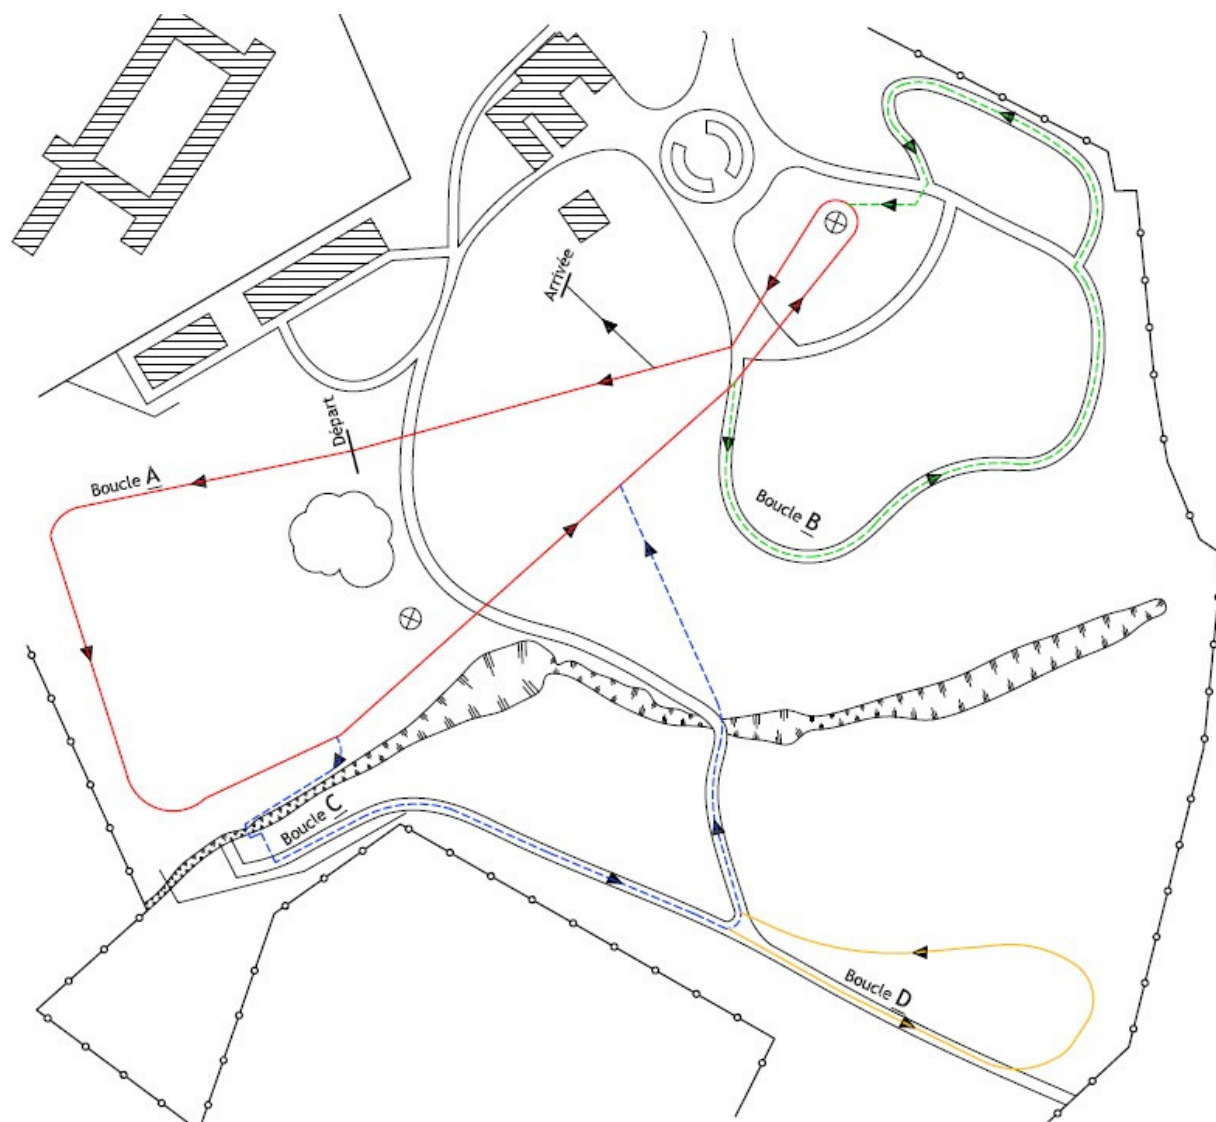

# 29<sup>ème</sup> CROSS NATIONAL DE CHÂTELET

PARC COMMUNAL DE CHÂTELET

Dimanche 13 janvier 2019 à partir de 11h00

## Programme :

Horaire	Catégorie	Distance	Parcours
11h00	Kangourous F (2012-2013)	600M	1 Boucle A (300m accompagné)
11h05	Kangourous H (2012-2013)	600M	1 Boucle A (300m accompagné)
11h10	Benjamines F (2010-2011)	600M	1 Boucle A
11h15	Benjamins H (2010-2011)	600M	1 Boucle A
11h20	Pupilles F (2008-2009)	1000M	1 Boucle AB
11h28	Pupilles H (2008-2009)	1000M	1 Boucle AB
11h36	Minimes F (2006-2007)	1200M	1 Boucle ABC
11h50	Minimes H (2006-2007)	1500M	1 Boucle ABCD
12h05	Juniors F (2000-2001)	4500M	3 Boucles ABCD
	Seniors F (1999-35 ans non compris)	4500M	3 Boucles ABCD
	Masters F (35 ans et +)	4500M	3 Boucles ABCD
12h35	Juniors H (2000-2001)	7500M	5 Boucles ABCD
	Seniors H (1999-35 ans non compris)	7500M	5 Boucles ABCD
	Masters H (35 ans et +)	7500M	5 Boucles ABCD
13h15	Cross court F (2001 et en dessous)	1500M	1 Boucle ABCD
	Cadettes F (2004-2005)	1500M	1 Boucle ABCD
	Scolaires F (2002-2003)	3000M	2 Boucles ABCD
13h40	Cross court H (2001 et en dessous)	3000M	2 Boucles ABCD
	Cadets H (2004-2005)	3000M	2 Boucles ABCD
	Scolaires H (2002-2003)	4500M	3 Boucles ABCD

**Adresse :** Rue Des Campagnes, 6200 Châtelet

**Possibilités Parking :** Rue Des Soldats et Rue Du Beau Moulin à Châtelet.

Accès direct au parc via un chemin de terre (fléché).

## Parcours

Mini tour :	Boucle A	→	600m
Petit tour :	Boucle AB	→	1000m
Moyen tour :	Boucle ABC	→	1200m
Grand tour :	Boucle ABCD	→	1500m