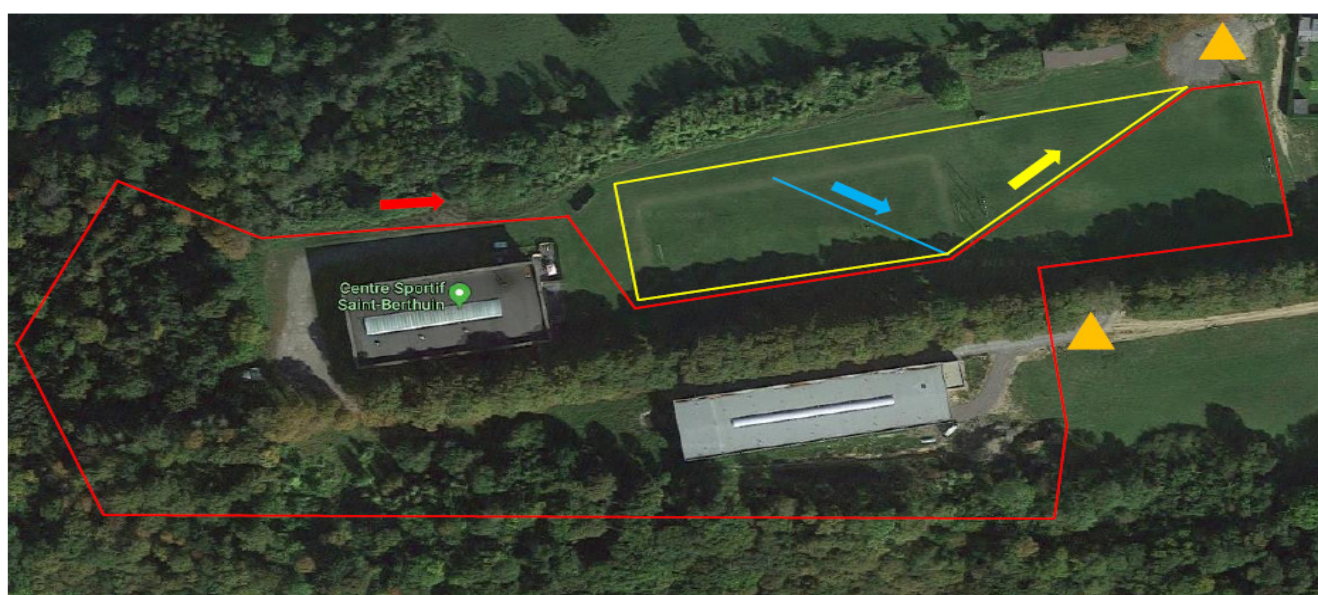

CROSS DU SMAC
HALL INDOOR DE MALONNE
Route de la Navinne - 5020 MALONNE
Dimanche 19 décembre 2021

12h00	BENJAMINES FILLES	1 PETIT = 600 M
12h10	BENJAMINS GARÇONS	1 PETIT = 600 M
12h20	PUPILLES FILLES	2 PETITS = 1150 M
12h30	PUPILLES GARÇONS	2 PETITS = 1150 M
12h40	CADETTES ET CROSS COURT DAMES	1 PETIT + 1 GRAND = 1750 M
12h55	SCOLAIRES GARÇONS	1 PETIT + 3 GRANDS = 4050 M
13h15	CROSS COURT HOMMES	1 PETIT + 2 GRANDS = 2900 M
13h30	SCOLAIRES FILLES	2 GRANDS = 2350 M
	JUNIORES, MASTERS DAMES ET SENIORES	3 GRANDS = 3500 M
13h50	CADETS GARÇONS	2 GRANDS = 2350 M
14h05	MINIMES FILLES	1 GRAND = 1200 M
14h15	MINIMES GARÇONS	1 PETIT + 1 GRAND = 1750 M
14h25	JUNIORS ET MASTERS HOMMES	6 GRANDS = 6950 M
	SENIORS HOMMES	7 GRANDS = 8100 M

Départ = 50 m

Petit tour = 550 m

Grand tour = 1150 m

Départ : 50 m

Petit tour : 550 m

Grand tour : 1150 m

▲ Contrôle du CST